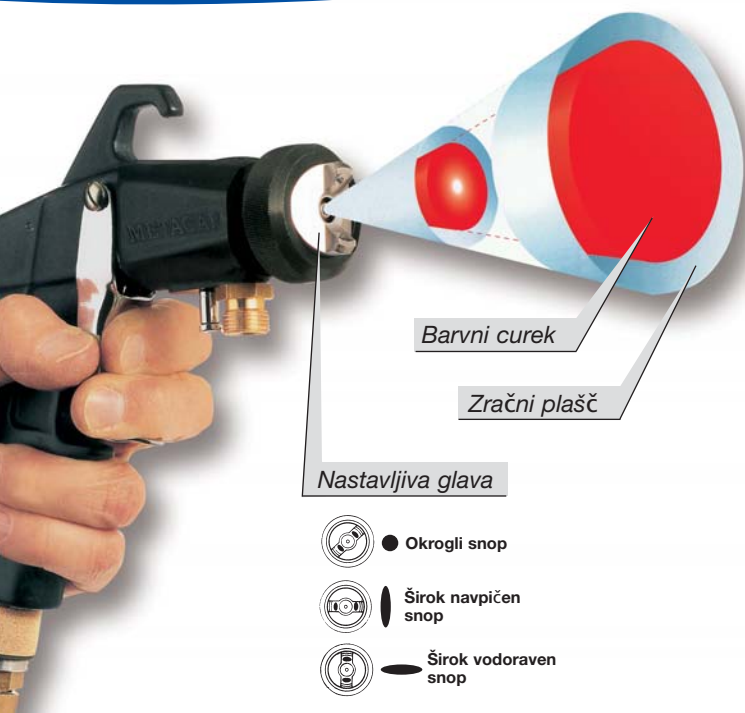

NEVERJETNO

Lakiranje v delavnici z Metacap brez nastanka barvne megle

Za vaše zdravje
in čisto delovno okolje!

Nešteto možnosti uporabe (vse vrste lesa, kovinske površine, umetne mase, stenske površine, balkoni, itd.)

Princip delovanja Metacap brizgalne pištole

je tako enostaven, kot genialen. Pri tem edinstvenem sistemu brizgalne pištole je barvni curek objet v zračnem plašču. Barva in komprimiran zrak ne izstopata iz brizgalne pištole - kot pri drugih sistemih - skupaj pomešana v mešanem curku. Sistem prinaša velik prihranek barve (do 50%), saj se nanaša barva direktno na obdelovanec in ne prši v barvni megli mimo njega. Pri tem lakiranju ne boste umazali drugih stvari v delavnici! Pri tej nizkotlačni lakirni pištoli je diza brezstopenjsko nastavljiva od 0,5 do 3,6 mm premera! (S tem odpade potreben nakup dragih dodatnih diz!)

METACAP lakirni set - lonček zgoraj

Idealen za začetek, tudi pri majhnih količinah barve

Set vsebuje:

- Metakap lakirna koštola
- set zgornjega lončka kompleten 0,5 litra
- SRG čistilni set za čiščenje pištole
- 1 tuba Metaclean zaščitna krema za roke

METASET 1

METASET 3

METACAP lakirni set - "PROFI 2 litra"

Optimalni sistem, če želite biti med lakiranjem mobilni. Na primer barvanje na lestvi (lakiranje nad glavo) ali pri lakiranju velikih obdelovancev. Sistem je opremljen z vložnima lončkoma iz umetne mase, v katerih je barva, kar olajša čiščenje, saj barva ne pride v tlačno posodo.